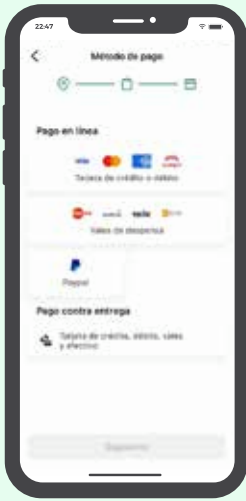

**¡Compra en línea en Justo!**  
 Descarga Pluxee App y  
 genera tu CVV dinámico digital.

¿Aún no la tienes?  
**Descárgala**

**Utiliza tu Pluxee Tienda para pagar en línea**

Selecciona  
 "Vales de  
 despensa"  
 en métodos  
 de pago

Coloca el número de  
 tu tarjeta y el CVV  
 dinámico digital que  
 debes generar en tu  
 Pluxee App

**Genera tu CVV dinámico digital**

Ingresa a  
 Pluxee App y  
 selecciona  
 Ver CVV

Coloca tu  
 contraseña,  
 Face ID, y/o  
 huella digital

Copia y  
 pega el  
 código en  
 Rappi

\* Tienes 5 minutos para usar tu CVV dinámico digital para tus compras en línea.  
 \* Recuerda que para cada compra debes generar un nuevo CVV dinámico digital.