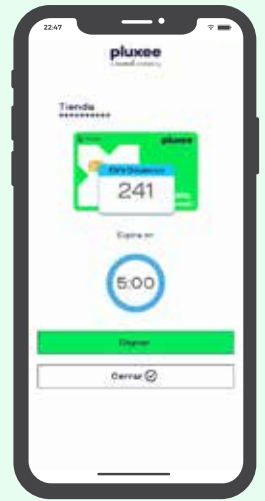

**¡Compra en línea en Justo!**  
 Descarga Pluxee App y  
 genera tu CVV dinámico digital.

¿Aún no la tienes?  
**Descárgala**

**Utiliza tu Pluxee Tienda para pagar en línea**

Selecciona  
 "Vales de  
 despensa"  
 en métodos  
 de pago

Coloca el número de  
 tu tarjeta y el CVV  
 dinámico digital que  
 debes generar en tu  
 Pluxee App

**Genera tu CVV dinámico digital**

Ingresa a  
 Pluxee App y  
 selecciona  
 Ver CVV

Coloca tu  
 contraseña,  
 Face ID, y/o  
 huella digital

Copia y  
 pega el  
 código en  
 Rappi

\* Tienes 5 minutos para usar tu CVV dinámico digital para tus compras en línea.  
 \* Recuerda que para cada compra debes generar un nuevo CVV dinámico digital.