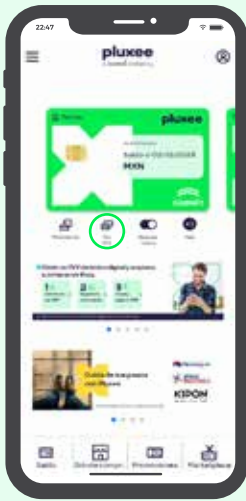

**¡Compra en línea en Justo!**  
 Descarga Pluxee App y  
 genera tu CVV dinámico digital.

¿Aún no la tienes?  
**Descárgala**

**Utiliza tu Pluxee Tienda para pagar en línea**

Selecciona  
 "Vales de  
 despensa"  
 en métodos  
 de pago

Coloca el número de  
 tu tarjeta y el CVV  
 dinámico digital que  
 debes generar en tu  
 Pluxee App

**Genera tu CVV dinámico digital**

Ingresa a  
 Pluxee App y  
 selecciona  
 Ver CVV

Coloca tu  
 contraseña,  
 Face ID, y/o  
 huella digital

Copia y  
 pega el  
 código en  
 Rappi

\* Tienes 5 minutos para usar tu CVV dinámico digital para tus compras en línea.  
 \* Recuerda que para cada compra debes generar un nuevo CVV dinámico digital.